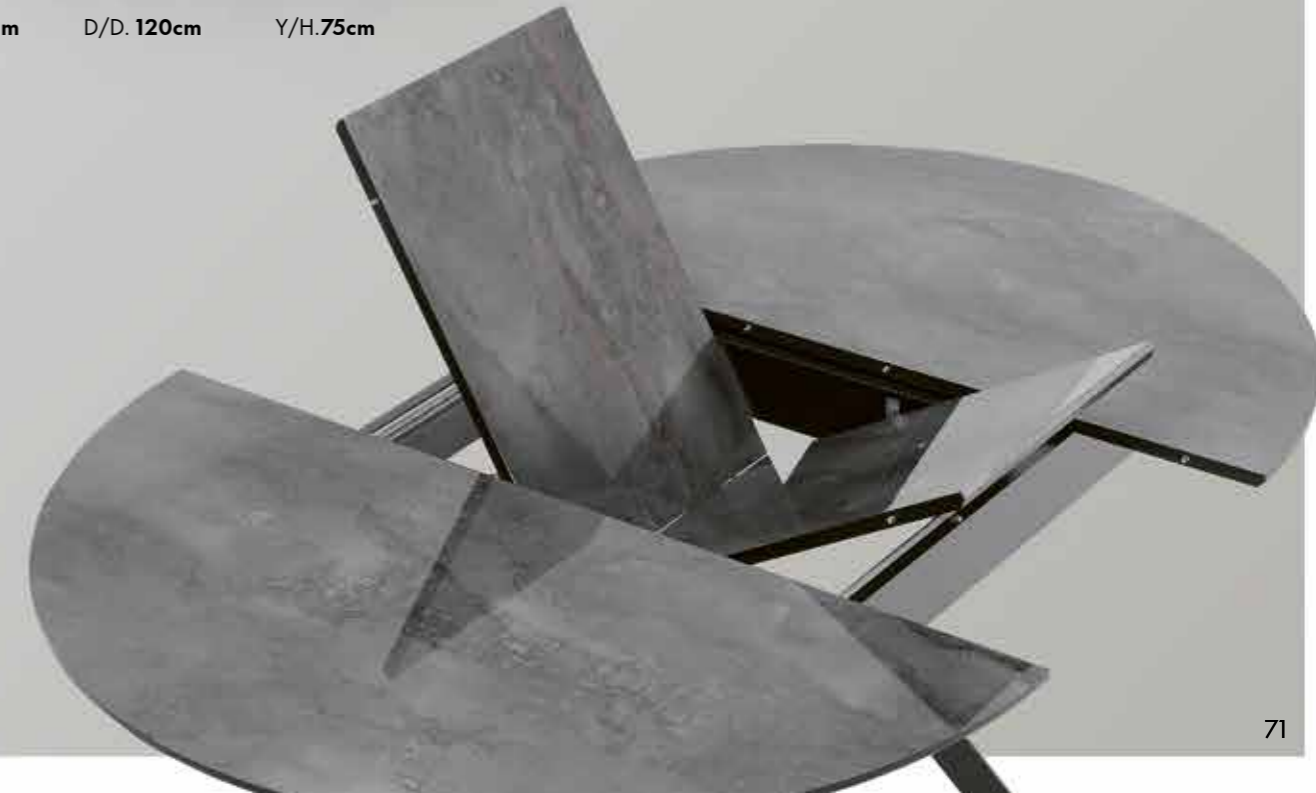

## AYDAN MASA AYDAN TABLE

G/W. 160cm D/D. 120cm Y/H.75cm

G/W. 120cm D/D. 120cm Y/H.75cm

Metal ayaklı tasarıma sahip masalarımızla ev dekorasyonunuzu tamamlayın.

*Crown your home decoration with our metal legged design tables*